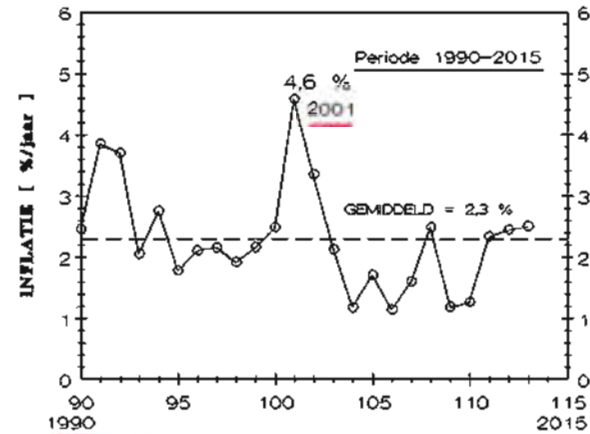

De bron: CBS CPI-waarden

Jaartal (vanaf 1900)

M

Realisatie ing. P.M.J. OTTEN  
INFLATIE-scenario in Nederland.

De bron: CBS CPI-waarden

Jaartal (vanaf 1900)

L

Realisatie ing. P.M.J. OTTEN  
INFLATIE-scenario in Nederland.

De bron: CBS CPI-waarden

Jaartal (vanaf 1900)

N

Realisatie ing. P.M.J. OTTEN  
**KOOPKRACHT-scenario**

0

Realisatie: ing. P.M.J. OTTEN  
**INFLATIE-scenario**

P

Databron: CBS CPI-waarden