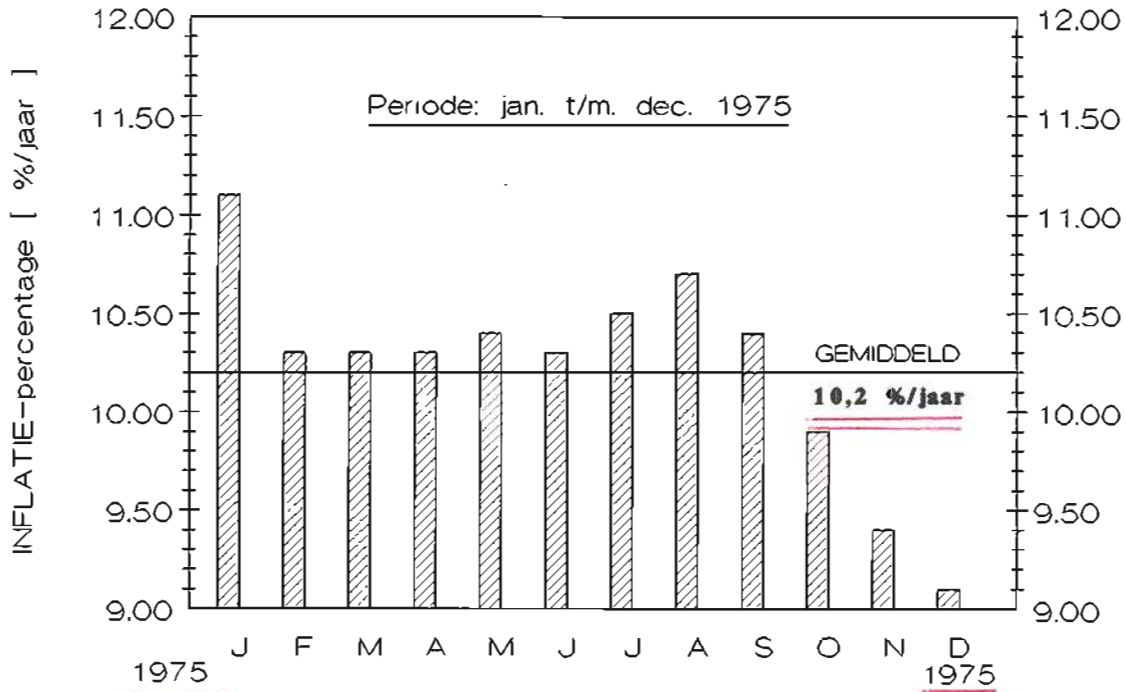

Realisatie ing. P.M.J. OTTEN
Inflatie in NEDERLAND

Databron: CBS CPI-waarden