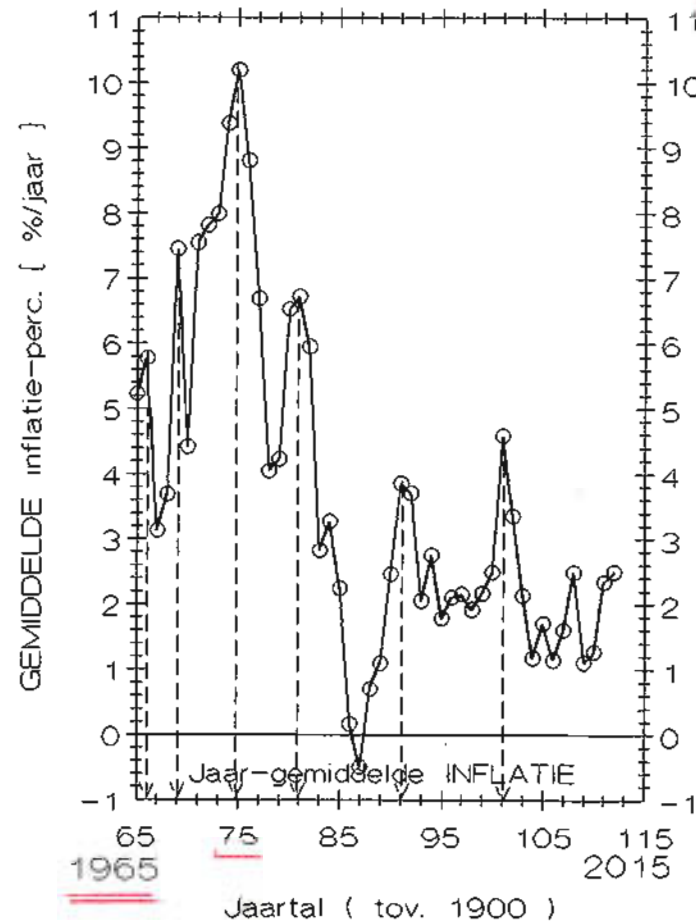

De bron: CBS CPI-waarden

Jaartal (vanaf 1900)

M

Realisatie ing. P.M.J. OTTEN  
INFLATIE-scenario in Nederland.

De bron: CBS CPI-waarden

Jaartal (vanaf 1900)

L

Realisatie ing. P.M.J. OTTEN  
INFLATIE-scenario in Nederland.

De bron: CBS CPI-waarden

Jaartal (vanaf 1900)

N

Realisatie ing. P.M.J. OTTEN  
**KOOPKRACHT-scenario**

0

Realisatie: ing. P.M.J. OTTEN  
**INFLATIE-scenario**

P

Databron: CBS CPI-waarden

TOPPEN: 1966-1969-1975-1981-1991-2001

Realisatie ing. P.M.J. OTTEN  
**INFLATIE-scenario**

Databron: CBS ( 1900 = 100 )

Realisatie ing. P.M.J. OTTEN  
**INFLATIE-scenario**

Databron: CBS CPI-waarden