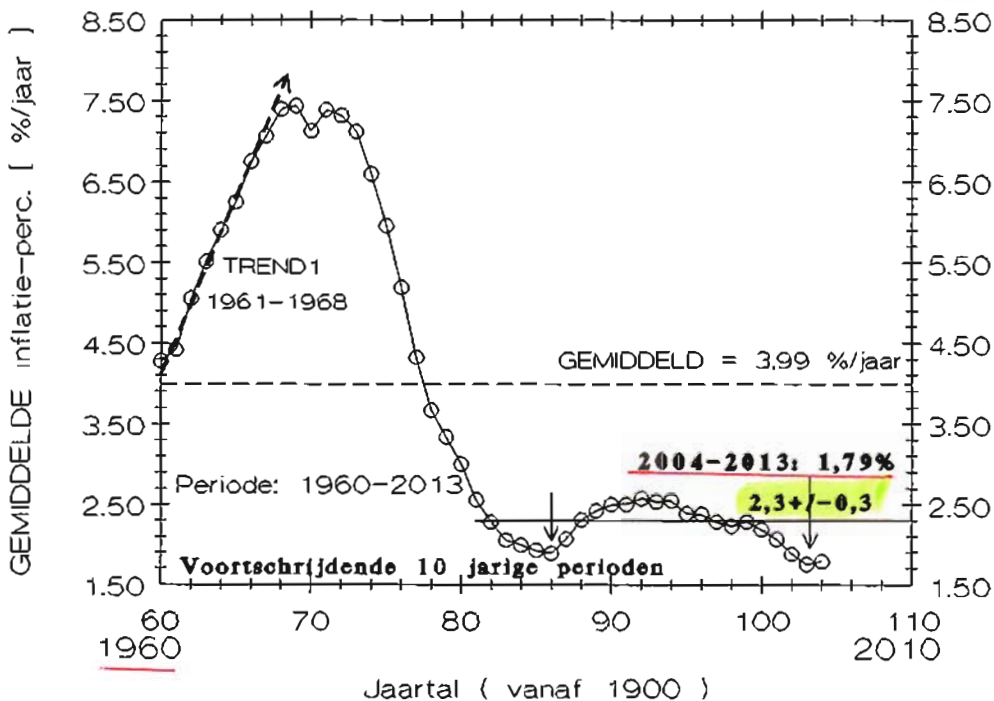

De bron: CBS CPI-waarden

Jaartal (vanaf 1900)

N

Realisatie ing. P.M.J. OTTEN  
**KOOPKRACHT-scenario**

0

Realisatie: ing. P.M.J. OTTEN  
**INFLATIE-scenario**

P

Databron: CBS CPI-waarden

TOPPEN: 1966-1969-1975-1981-1991-2001

Realisatie ing. P.M.J. OTTEN  
**INFLATIE-scenario**

Databron: CBS ( 1900 = 100 )

Realisatie ing. P.M.J. OTTEN  
**INFLATIE-scenario**

Databron: CBS CPI-waarden