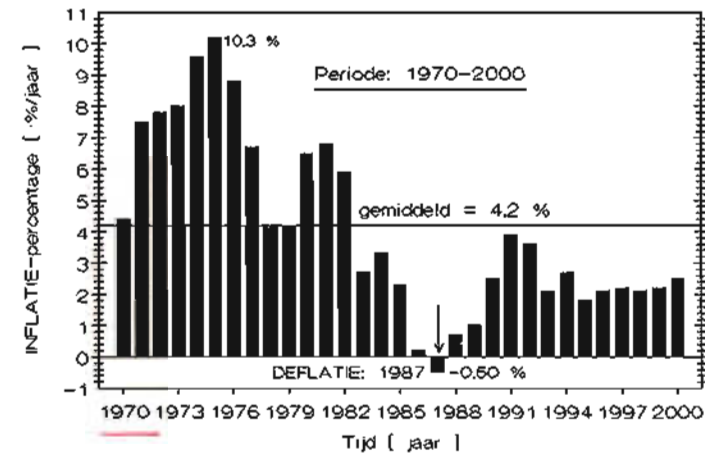

## DEFLATIE in Nederland

(B)

Databron: CBS CPI-waarden

Realisatie ing. P.M.J. OTTEN  
DEFLATIE in Nederland

(C)

Data-bronc: CBS. ( CPI 1969 = 100 )

Realisatie ing. P.M.J. OTTEN  
INFLATIE in Nederland

(E)

Data-bronc: CBS. ( CPI 1969 = 100 )

Realisatie ing. P.M.J. OTTEN  
DEFLATIE in Nederland

(D)

Data-bronc: CBS. ( CPI 1969 = 100 )

Realisatie ing. P.M.J. OTTEN  
INFLATIE in Nederland

(F)

Data-bronc: CBS. ( CPI 1969 = 100 )