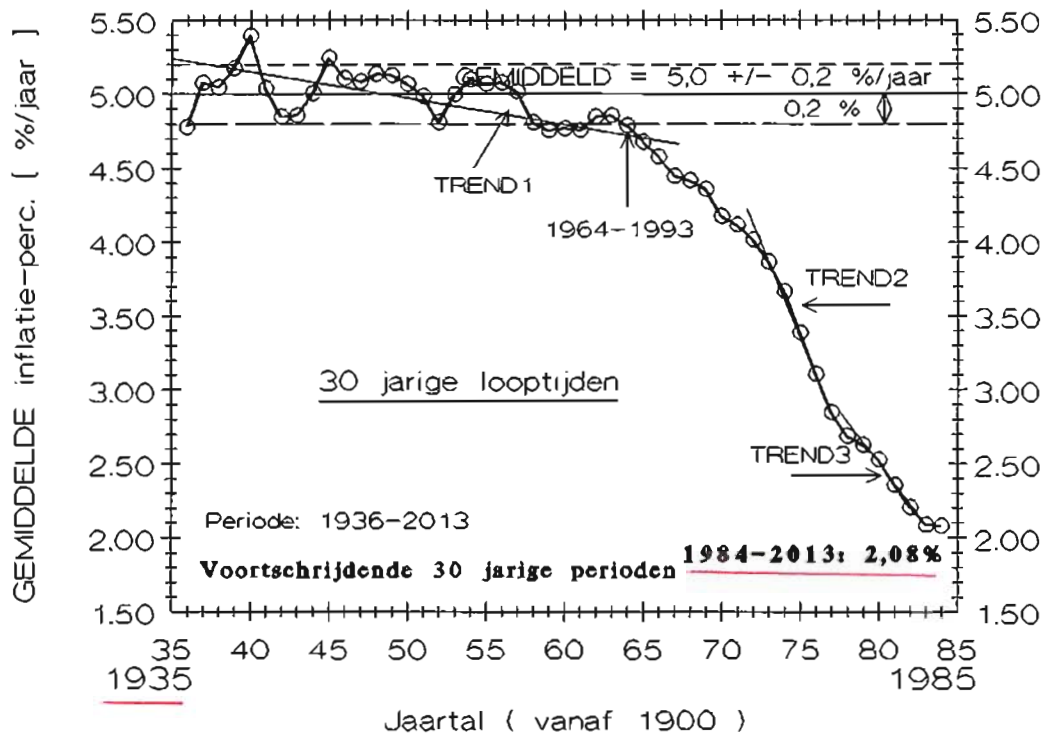

Realisatie ing. P.M.J. OTTEN
INFLATIE-scenario

Databron: CBS (1900 = 100)