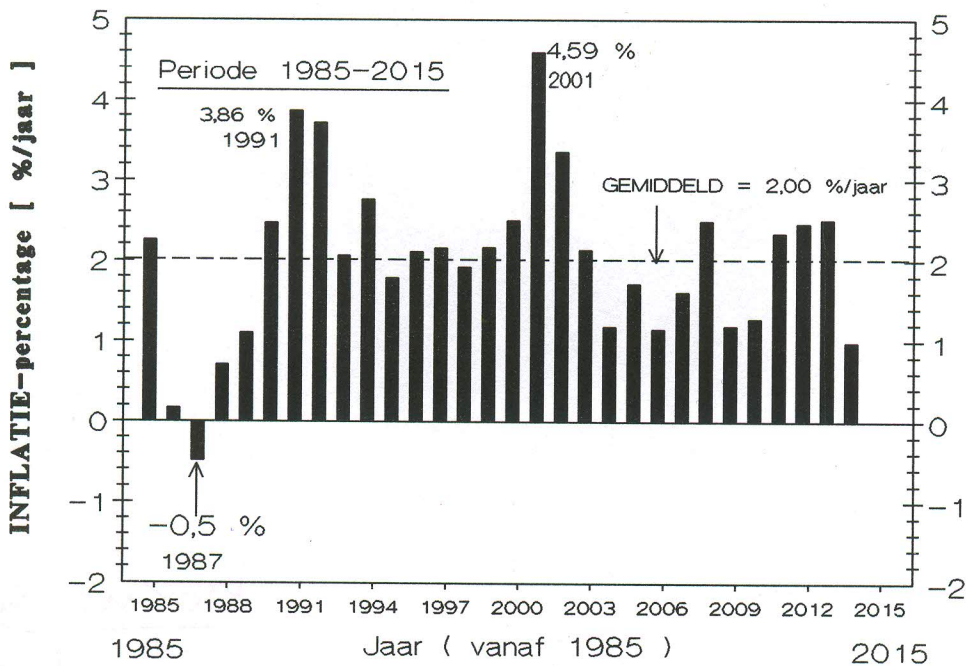

Realisatie ing. P.M.J. OTTEN

WEBSITE-bezoeken

(D)

R_c = correlatie-coëfficiënt (≤ 1)

Realisatie ing. P.M.J. OTTEN INFLATIE-scenario in Nederland.

52

Databron: CBS CPI-waarden

Realisatie ing. P.M.J. OTTEN INFLATIE-scenario in Nederland.

52

Databron: CBS CPI-waarden