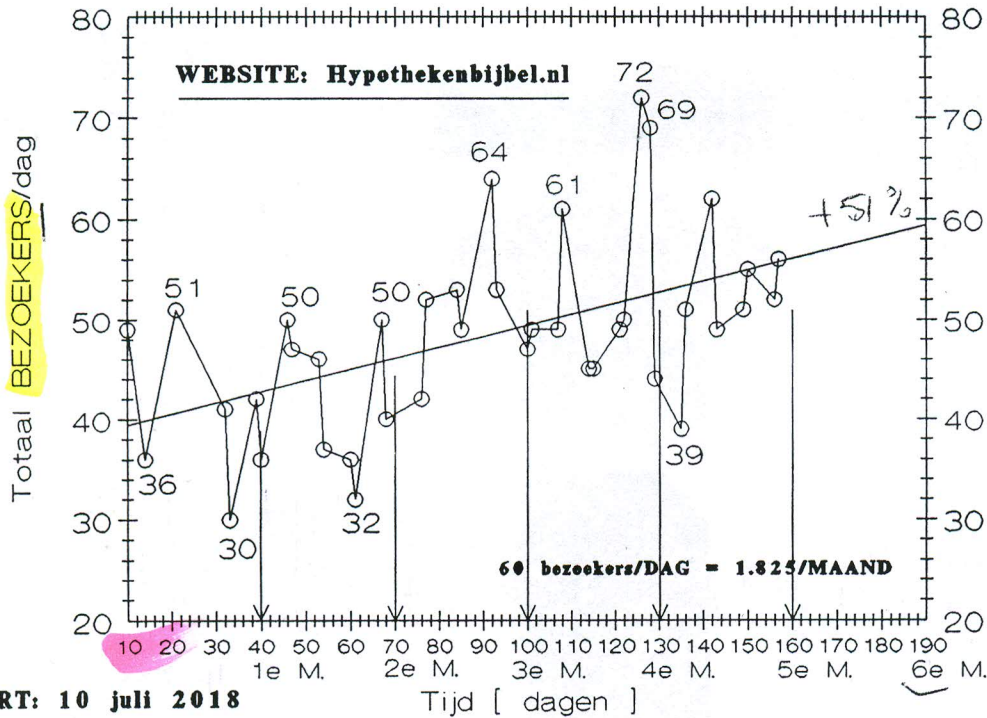

Realisatie ing. P.M.J. OTTEN
WEBSITE-bezoeken

(A)

Realisatie ing. P.M.J. OTTEN
WEBSITE-bezoeken

(B)

Realisatie ing. P.M.J. OTTEN

WEBSITE-bezoeken

(C)

R_c = correlatie-coëfficiënt (≤ 1)

Realisatie ing. P.M.J. OTTEN

WEBSITE-bezoeken

(D)

R_c = correlatie-coëfficiënt (≤ 1)

Realisatie ing. P.M.J. OTTEN INFLATIE-scenario in Nederland.

52

Databron: CBS CPI-waarden

Realisatie ing. P.M.J. OTTEN INFLATIE-scenario in Nederland.

52

Databron: CBS CPI-waarden