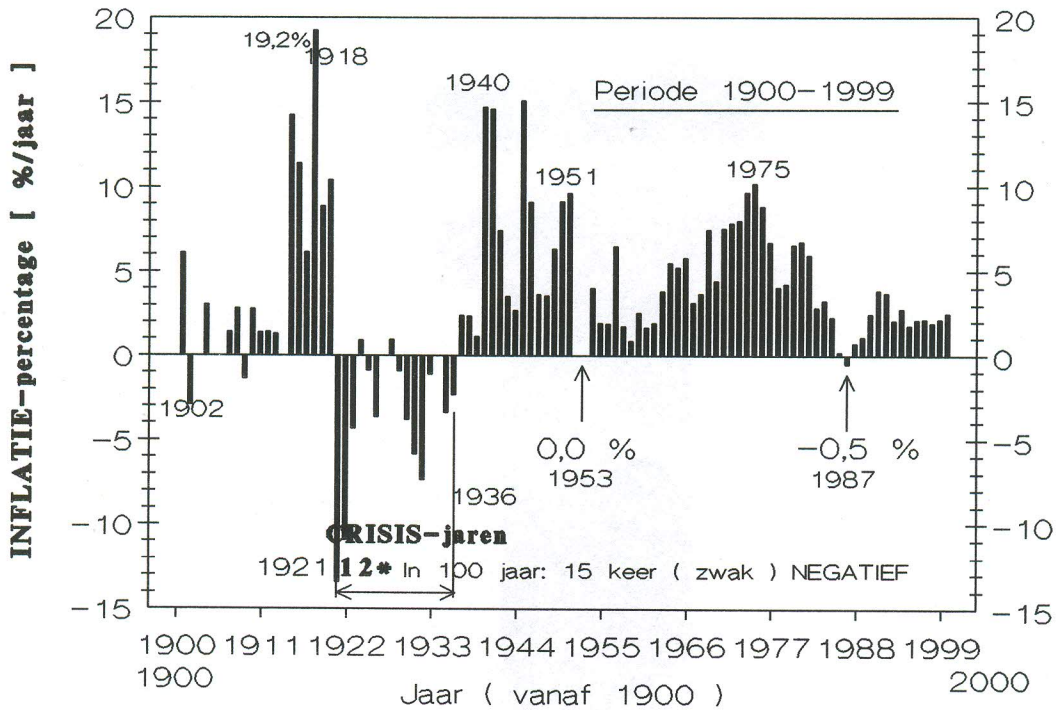

Realisatie ing. P.M.J. OTTEN

WEBSITE-bezoeken

(D)

R_c = correlatie-coëfficiënt (≤ 1)

Realisatie ing. P.M.J. OTTEN INFLATIE-scenario in Nederland.

52

Databron: CBS CPI-waarden

Realisatie ing. P.M.J. OTTEN INFLATIE-scenario in Nederland.