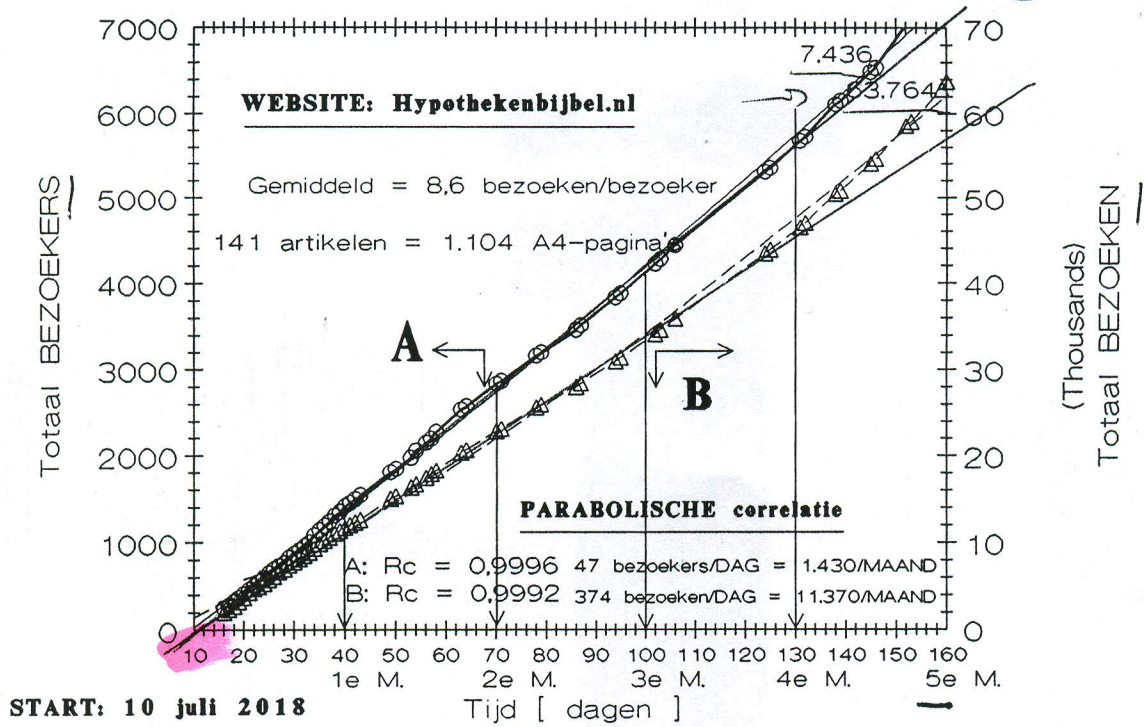

Realisatie ing. P.M.J. OTTEN
WEBSITE-bezoeken

(A)

Realisatie ing. P.M.J. OTTEN
WEBSITE-bezoeken

(B)

Realisatie ing. P.M.J. OTTEN

WEBSITE-bezoeken

(C)

R_c = correlatie-coëfficiënt (≤ 1)

Realisatie ing. P.M.J. OTTEN

WEBSITE-bezoeken

(D)

R_c = correlatie-coëfficiënt (≤ 1)

Realisatie ing. P.M.J. OTTEN INFLATIE-scenario in Nederland.

52

Databron: CBS CPI-waarden

Realisatie ing. P.M.J. OTTEN INFLATIE-scenario in Nederland.

52

Databron: CBS CPI-waarden