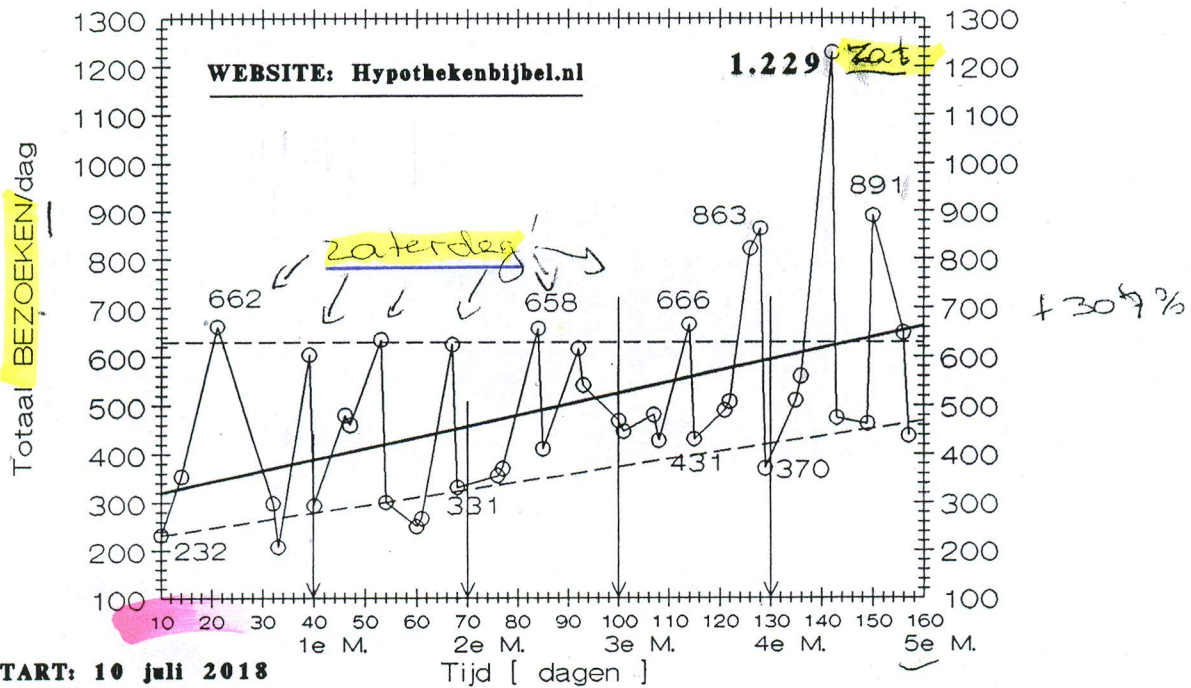

Realisatie ing. P.M.J. OTTEN
WEBSITE-bezoeken

(A)

Realisatie ing. P.M.J. OTTEN
WEBSITE-bezoeken

(B)

Realisatie ing. P.M.J. OTTEN

WEBSITE-bezoeken

(C)

R_c = correlatie-coëfficiënt (≤ 1)

Realisatie ing. P.M.J. OTTEN

WEBSITE-bezoeken

(D)

R_c = correlatie-coëfficiënt (≤ 1)

Realisatie ing. P.M.J. OTTEN INFLATIE-scenario in Nederland.

52

Databron: CBS CPI-waarden

Realisatie ing. P.M.J. OTTEN INFLATIE-scenario in Nederland.